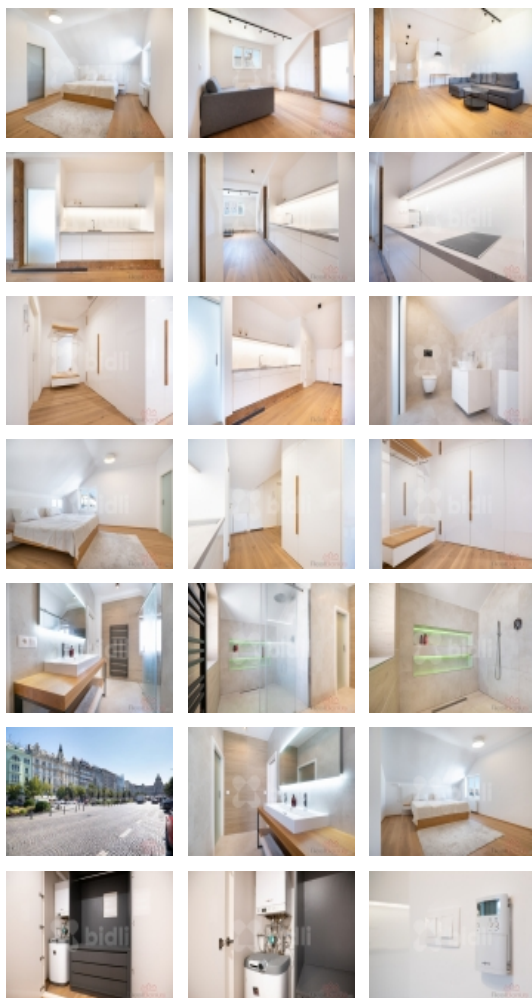

Informace o nemovitosti

Dispozice bytu 2+kk

Číslo podlaží v domě 6

Celková podlahová plocha (m²) 75