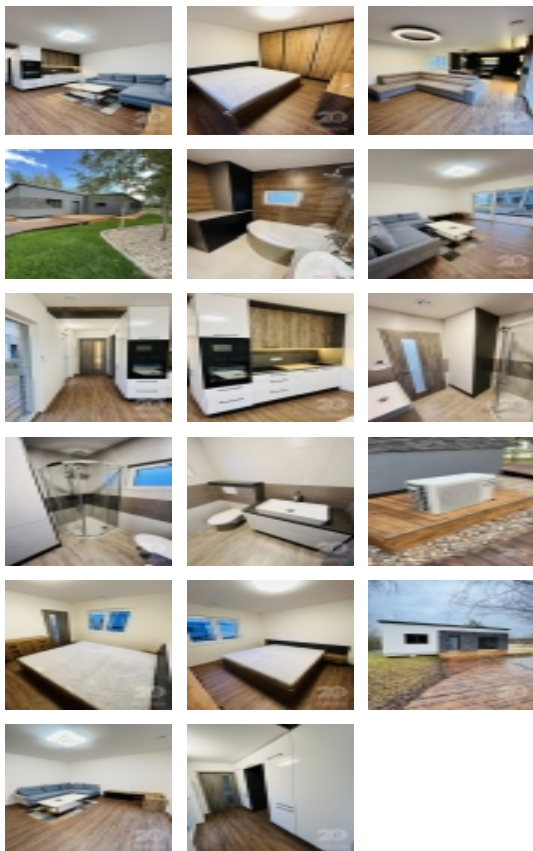

Informace o nemovitosti

Druh objektu	dřevěná
Stav objektu	novostavba
Energetická třída	B - Velmi úsporná
Umístění objektu	centrum
Topení	Jiné
Voda	zdroj pro celý objekt dálkový vodovod
Odpad	Městská kanalizace Septik ČOV pro celý objekt