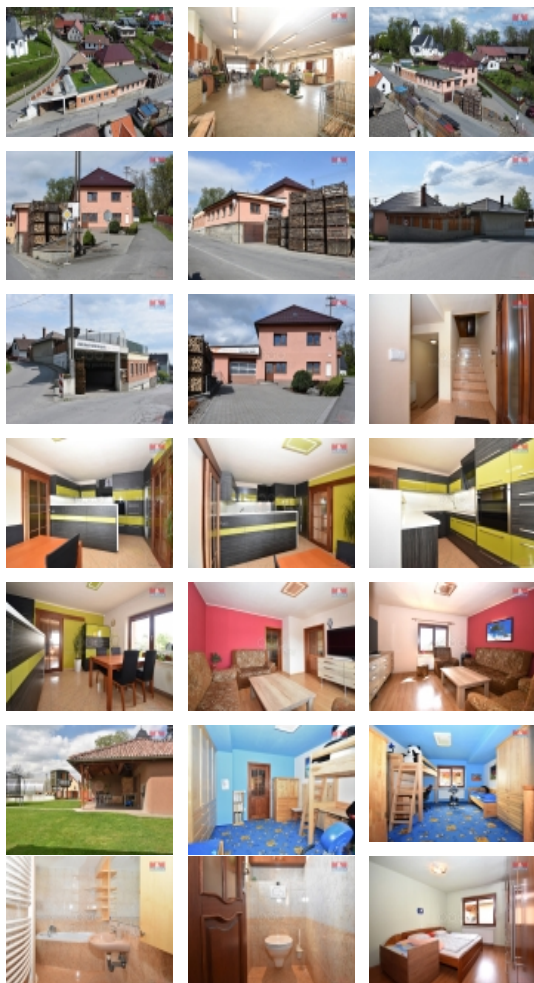

Informace o nemovitosti

Číslo podlaží v domě	2
Počet podlaží objektu	1
Druh objektu	cihlová
Stav objektu	velmi dobrý
Vlastnictví	osobní
Vlastní pozemek (m²)	775
Vybavení	sklep
Umístění objektu	okrajová zástavba
Telekomunikace	Telefon Internet