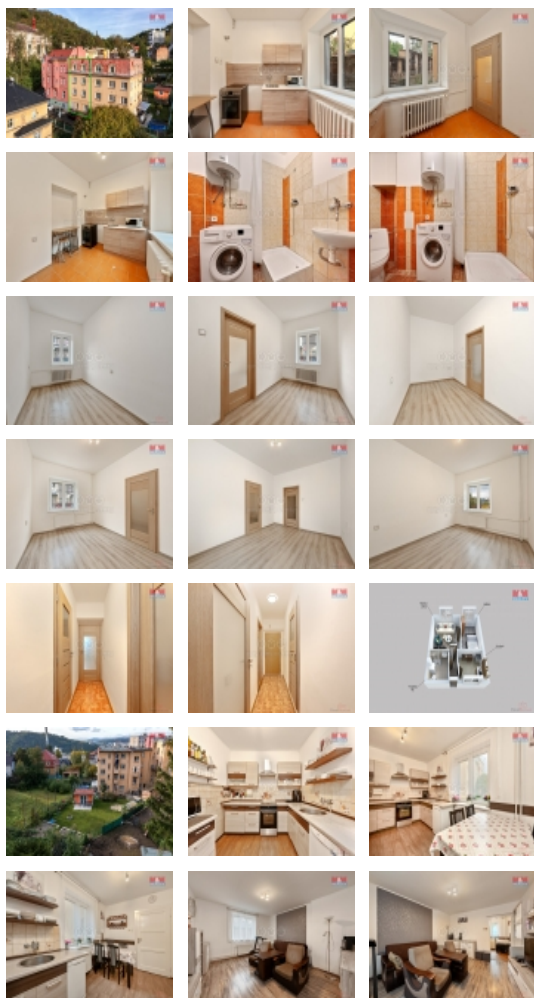

Informace o nemovitosti

Počet podlaží objektu	1
Druh objektu	cihlová
Stav objektu	dobrý
Vlastnictví	osobní
Vlastní pozemek (m2)	319
Vybavení	balkon sklep zahrada
Umístění objektu	klidná část obce
Telekomunikace	Internet
Topení	Ústřední - dálkové Jiné