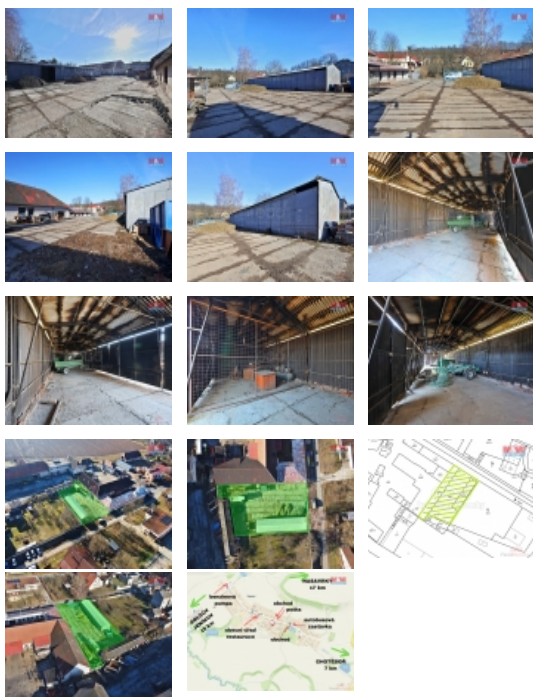

### Pronájem skladu v Malči

ČÍSLO ZAKÁZKY: 860035 TYP ZAKÁZKY: pronájem

LOKALITA: Maleč (okres Havlíčkův Brod)

#### Pronájem skladu v Malči

Objem, pohodlí a bezpečnost: Odhalte skladovací eldorádo pro váš byznys! Představte si místo, kde se Vaše zboží cítí jako doma a kamiony tančí balet? To vše v Malči, s montovanou halou jako třešničkou na dortu. Znáte ten pocit, když hledáte tu perfektní skladovací plochu, která by byla Vašemu podnikání šitá na míru? Místo, kde by se dalo snadno manévrovat i s těmi největšími kamiony a kde by bylo dost místa nejen pro zboží, ale třeba i pro celý Váš vozový park? Teď si představte, že bychom Vám řekli, že Vaše hledání je u konce. V Malči Vás totiž čeká pronájem pozemku o velikosti 1 251 m<sup>2</sup> s montovanou halou o výměře 170 m<sup>2</sup>. Místo, kde se bezpečnost snoubí s flexibilitou a Vaše podnikání dostane prostor, který potřebuje, aby se mohlo rozvinout v plné kráse. A co je na tom nejlepší? Vlastní vjezd s branou, který znamená, že jste pánem svého skladového království. Nechte se unést do světa bez limitů, kde je každý Váš logistický sen na dosah ruky. Zavolejte nám.

### Informace o nemovitosti

Číslo podlaží v domě	1
Počet podlaží objektu	1
Druh objektu	montovaná
Stav objektu	dobrý
Vlastnictví	osobní
Vlastní pozemek (m <sup>2</sup> )	1251
Umístění objektu	klidná část obce
Doprava	silnice
Parkování	venkovní stání