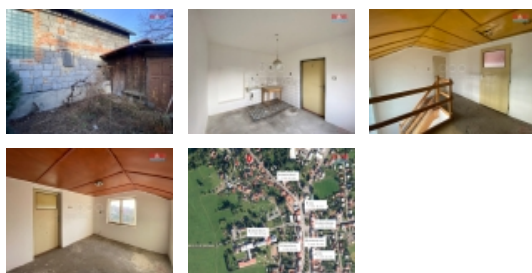

Prodej rodinného domu, 65 m², Proseč, ul. K Návsi

ČÍSLO ZAKÁZKY: 796986 TYP ZAKÁZKY: prodej

LOKALITA: Proseč, Podměstí (okres Chrudim), K Návsi

Prodej rodinného domu, 65 m², Proseč, ul. K Návsi

K prodeji nabízíme rodinný dům v obci Proseč. Tento dvoupatrový dům nabízí v přízemí tři místnosti, koupelnu a chodbu vedoucí ke schodišti. V prvním patře naleznete obytnou místnost, chodbu, půdu a balkon s výhledem na okolí. K domu patří také zahrada s dřevěnou kůlnou, ideální pro relaxaci či zahradničení. Topení je řešeno lokálně na tuhá paliva s možností napojení na zemní plyn. Dům je připraven pro připojení k veřejnému vodovodu a kanalizaci. Pro více detailů a informací nás neváhejte kontaktovat.

CENA: (za nemovitost) **1 000 000,- Kč**

Nemovitost nabízí

M&M reality holding a. s.

Krakovská 1675/2
Praha - Nové Město
11000

Informace o nemovitosti

Počet podlaží objektu	1
Druh objektu	smíšená
Stav objektu	před rekonstrukcí
Vlastnictví	osobní
Vlastní pozemek (m²)	174
Umístění objektu	klidná část obce
Topení	Lokální - tuhá paliva
Doprava	silnice autobus
Elektřina	230 V
Voda	dálkový vodovod
Odpad	Městská kanalizace Na hranici
Občanská vybavenost	Škola Školka Pošta Kompletní síť obchodů a služeb Sportovní areál