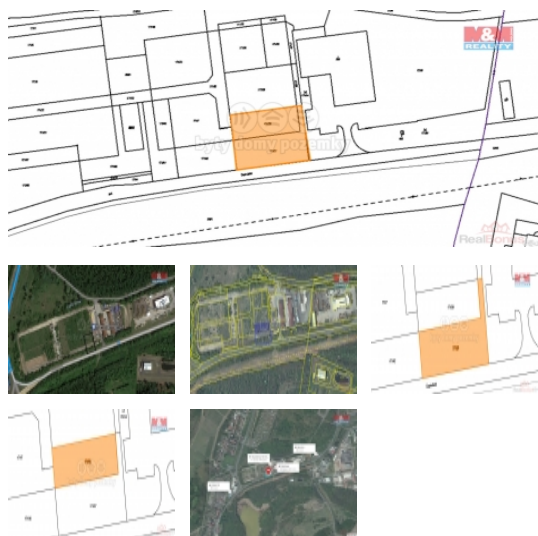

Prodej pozemku , zemědělská půda, Most

M&M reality holding, a.s.

Prodej ostatní, 2824 m², Most, ul. Čepirožská

ČÍSLO ZAKÁZKY: 836565 TYP ZAKÁZKY: prodej

LOKALITA: Most, Čepirožská

Prodej ostatní, 2824 m², Most, ul. Čepirožská

Prodám pozemek o rozloze 2824 m² v Mostě - Čepirohy. Pozemek je dle UPI vhodný k výrobě a skladování - lehký průmysl. V blízkém okolí jsou objekty skladů a prodejen. Inženýrské sítě jsou v blízkosti pozemku. Více informací vám sdělí makléř. S financováním vám pomůže náš hypoteční specialista.