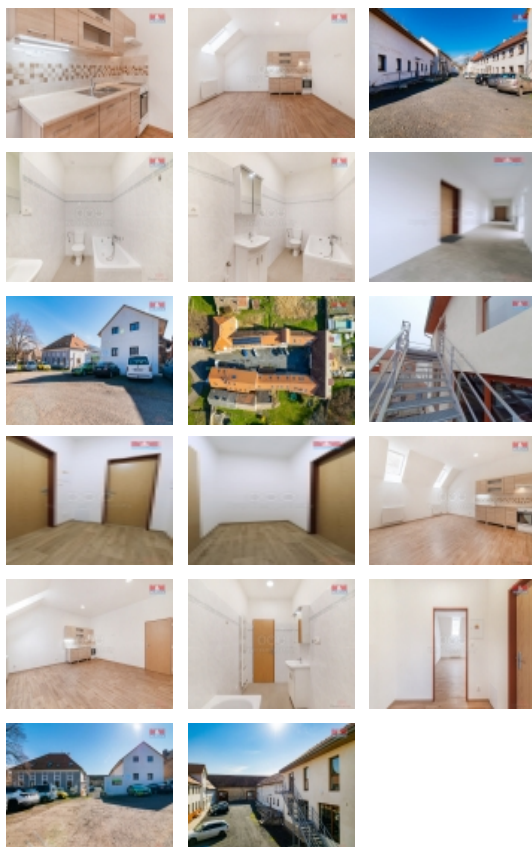

Představuji Vám pronájem bytu 1+kk o ploše 39,2 m², který je skvěle zrekonstruován a nachází v 1.podlaží v obci Rochov, nedaleko města Lovosice. Je v uzavřeném objektu "Farma aktivního stáří", kde je skvělé bydlení a lze využívat bazén a posezení po pergolou, dále zabezpečeno jedno parkovací místo. Nájemné činí 8.750,-Kč bez energií tzn. voda, topení elektřina (nastaveno dle osob, cca 2500 až 3000Kč.) Vratná jistota (kauce) pro pronajímatele činí 17.500,-Kč. Provize pro RK činí 8.750,-Kč. Veškeré informace u makléře. Neváhejte s prohlídkou.

Pronájem bytu 1+kk, OV, Rochov (okres Litoměřice)

Nemovitost nabízí

M&M reality holding a. s.

Krakovská 1675/2
Praha - Nové Město
11000

Zdroj teplé vody

kotel
bojler

Užitná plocha (m2)

39