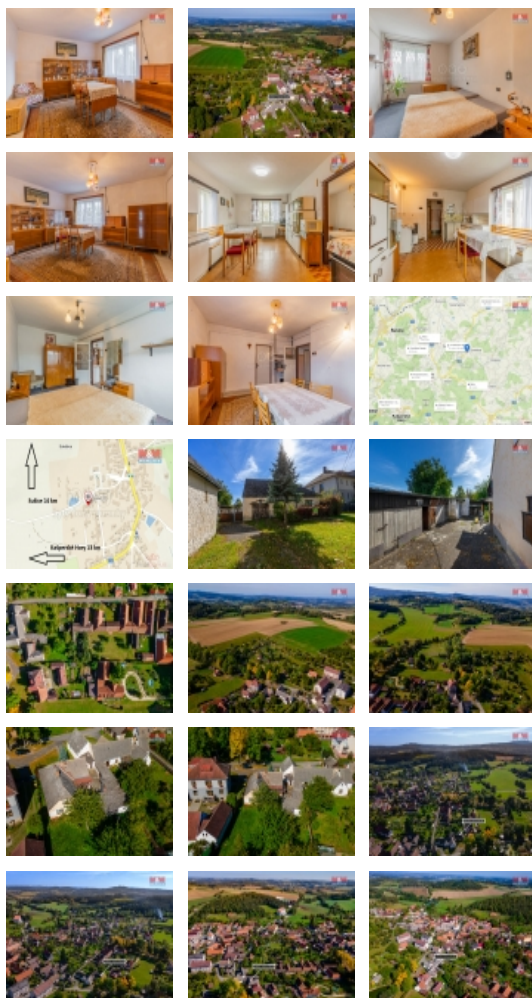

Prodej samostatného RD, 150 m², Soběšice (okres Klatovy)

M&M reality holding, a.s.

Prodej rodinného domu, 150 m², Soběšice u Sušice

ČÍSLO ZAKÁZKY: 819794 TYP ZAKÁZKY: prodej

LOKALITA: Soběšice (okres Klatovy)

Prodej rodinného domu, 150 m², Soběšice u Sušice

Prodej rodinného domu o podlahové ploše 150 m² s uzavřenou zahradou 1000 m² v obci Soběšice u Sušice na Šumavě. Dům leží na krásném místě, kde je soukromí. Dispozičně 4+1 (vstupní veranda, kuchyň, obývací pokoj, koupelna, tři pokoje). K obytné části přiléhá stodola, která slouží také jako dřevník. K domu náleží okrasná zahrada. Vhodné k rekreaci i k trvalému bydlení. Topení zajištěno kamny na tuhá paliva. Veškerá občanská vybavenost v místě (mateřská školka, obchod, pošta, hotel s bazénem, hospůdka). Ohřev vody bojlerem. Více informací rádi poskytneme v RK. Doporučuji prohlídku.

Informace o nemovitosti

Počet podlaží objektu	2
Druh objektu	cihlová
Stav objektu	dobrý
Vlastnictví	osobní
Vlastní pozemek (m ²)	1149
Vybavení	sklep zahrada
Umístění objektu	okrajová zástavba
Topení	Lokální - tuhá paliva
Doprava	autobus
Elektřina	230 V
Voda	dálkový vodovod
Odpad	Městská kanalizace
Občanská vybavenost	Školka Pošta Kompletní síť obchodů a služeb Sportovní areál

Prodej samostatného RD, 150 m2, Soběšice (okres Klatovy)

Nemovitost nabízí

M&M reality holding a. s.

Krakovská 1675/2
Praha - Nové Město
11000

Parkování	garáž
Počet míst k parkování	2
Zdroj teplé vody	bojler
Ostatní	Plot Garáž
Užitná plocha (m2)	150
Poloha objektu	samostatný