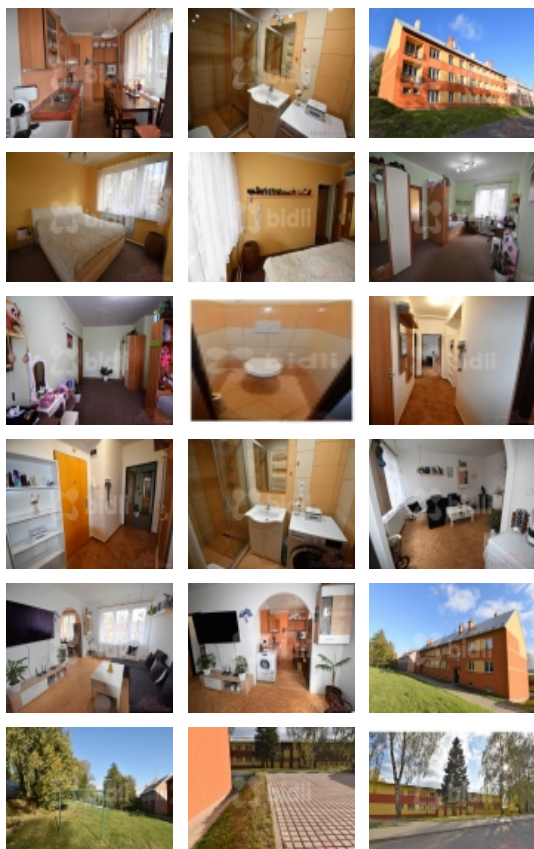

Informace o nemovitosti

Dispozice bytu	3+1
Číslo podlaží v domě	1
Počet podlaží objektu	3
Celková podlahová plocha (m²)	60
Druh objektu	cihlová
Stav objektu	dobrý
Vlastnictví	osobní
Druh bytu	v nájemním domě (činžovním)
Plocha sklepu (m²)	8