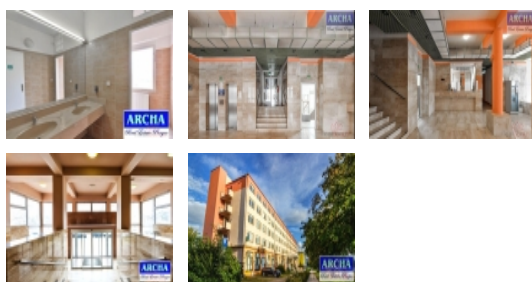

Pronájem komerčního objektu : Administrativní b., Praha 10, Vršovice

Nájem kanceláře 28 m2, 2. NP, Metro, tramvaj, Praha 10

ČÍSLO ZAKÁZKY: 4840/4585 TYP ZAKÁZKY: pronájem

LOKALITA: Praha 10, Vršovice, Ruská

Nájem kanceláře 28 m2, 2. NP, Metro, tramvaj, Praha 10

Nabízíme nájem kanceláře o rozloze 28 m2 v zrekonstruované administrativní budově, nedaleko od Fakultní nemocnice Královské Vinohrady, či zastávky Metra A Strašnická. V administrativní budově nabízíme samostatné kanceláře o velikosti od 18 m2 do celku 150 m2.

Výměra kanceláře: 28 m2

Cena nájmu: 8.120 Kč/měsíc + služby

Podlaží: 2

Administrativní budova se nachází na atraktivním a strategickém místě v pražských Vršovicích na Praze 10. Kancelářské prostory jsou v nabídce ve 2, 3 a 4 podlaží této administrativní budovy. Parkování je možné přímo u budovy na vlastním parkovišti. Výborná dostupnost, nedaleká tramvajová zastávka.