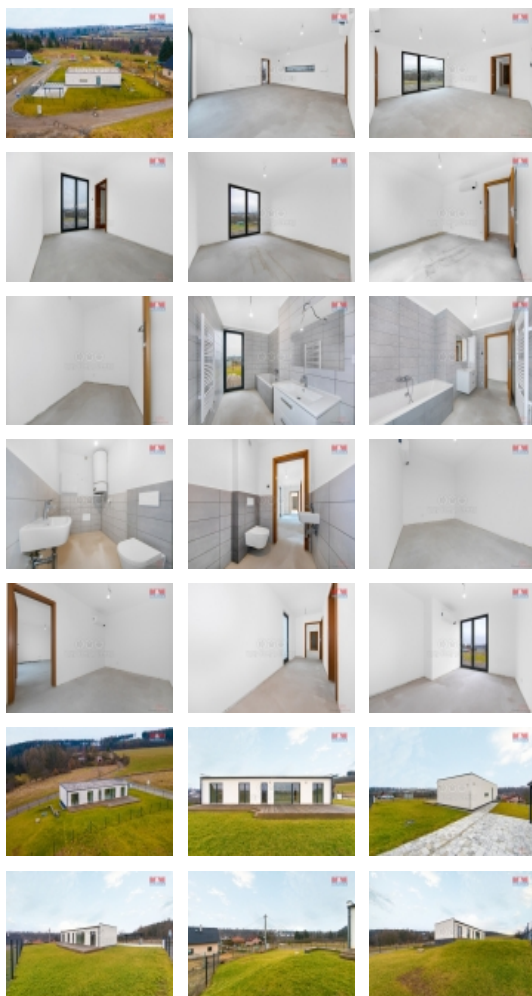

Informace o nemovitosti

Počet podlaží objektu	1
Druh objektu	dřevěná
Stav objektu	velmi dobrý
Vlastnictví	osobní
Vlastní pozemek (m²)	98
Vybavení	zahrada
Umístění objektu	okrajová zástavba
Topení	Lokální - elektrické Tepelné čerpadlo