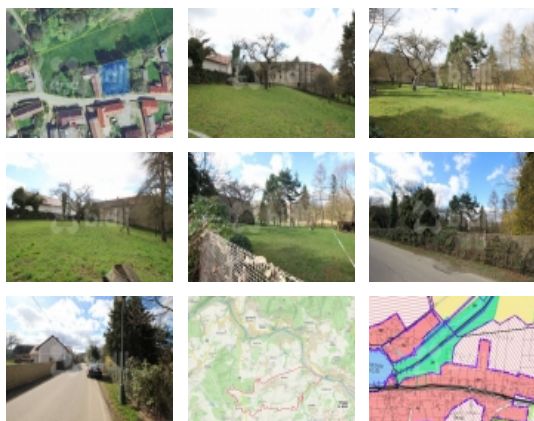

Prodej pozemku , určený k výstavbě RD, Lešany, Břežany (okres Benešov) - exkluzivně

Stavební pozemek 819 m2 v obci Břežany u Lešan, okres Benešov

ČÍSLO ZAKÁZKY: 217932 TYP ZAKÁZKY: prodej

LOKALITA: Lešany, Břežany (okres Benešov)

Stavební pozemek 819 m2 v obci Břežany u Lešan, okres Benešov

Upozornění: Tato nabídka je rezervována konkrétním zájemcem a v rezervační lhůtě není k dispozici! Na základě povolení majitele nabízíme k prodeji velmi pěkný stavební pozemek o výměře 819 m2 v obci Břežany u Lešan. Téměř čtvercový pozemek (28 x 29 m) je mírně svažité k severu a jeho severní hranice sousedí s nezastavitelnou loukou. To zabezpečuje krásný, ani v budoucnu nerušený, výhled. V obecní asfaltové komunikaci před pozemkem jsou přípojky elektřiny, vodovodu a kanalizace. V současnosti navyšuje obec kapacitu čističky. V Územním plánu je pozemek zařazen do území OC - čistě obytné s možností zastavitelné plochy 35% plus 15% zpevněné plochy. Pozemek je v rovinaté části u komunikace zatravněný s ovocnými stromy, u severní hranice je několik vzrostlých jehličnanů.

Břežany jsou tichá obec, která prakticky navazuje na obec Lešany, kde najdete mateřskou školu, základní školu i obchod. Další služby se nachází v nedalekém Týnci nad Sázavou nebo v Jílovém u Prahy. Spojení s Prahou zabezpečují pravidelné autobusové spoje ke stanici metra Budějovická. Plánovaná dálnice D3, která povede dostatečně daleko od obce, aby nerušila, ale nedaleký sjezd z dálnice umožní rychlé spojení s Prahou. Nádherná příroda v údolí řeky Sázavy nabízí nepřeberné množství příležitostí k pěším i cyklistickým výletům, ráj tady najdou houbaři i rybáři a v každé obci podél řeky Sázavy, které spojuje proslulý Posázavský pacifik, najdete nejméně jednu oblíbenou hospodu.

Doporučujeme - velmi pěkný stavební pozemek v tiché obci s nedalekými základními službami a dobrým spojením do Prahy i okolních měst. Velmi rádi Vám zajistíme výhodné hypoteční financování kupní ceny.