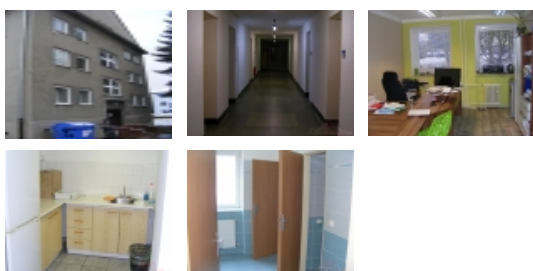

Prodej komerčního objektu : Administrativní b., Karlovy Vary, Stará Role - exkluzivně

Prodej administrativní budovy Karlovy Vary Stará Role

ČÍSLO ZAKÁZKY: 100283 TYP ZAKÁZKY: prodej

LOKALITA: Karlovy Vary, Stará Role, Závodu míru

Prodej administrativní budovy Karlovy Vary Stará Role

Nabízím na prodej administrativní budovu (prodej společnosti s.r.o. zabývající se pronájmem a planografií) o zastavěné ploše 420 m² v Karlových Varech, ulice Závodu Míru, Stará Role. Budova je zděná s polozapuštěným suterénem a má 3. nadzemní podlaží. Sedlová střecha, s možností půdní vestavby. V budově se nachází 930 m² kancelářské plochy k pronájmu. Budova je v městské zástavbě a je napojena na rozvod elektřiny, městský vodovod - teplá, studená voda, městský kanalizační řad a dálkové vytápění. Administrativní budova má své vlastní parkoviště a příjezdovou cestu (zámková dlažba). Pozemky jsou oplocené. Celková plocha pozemků je 1 996 m². Kompletní dokumentaci společnosti přeložíme při prohlídce. Bez PENB, energetická třída G.

CENA: (za nemovitost) **24 000 000,- Kč**