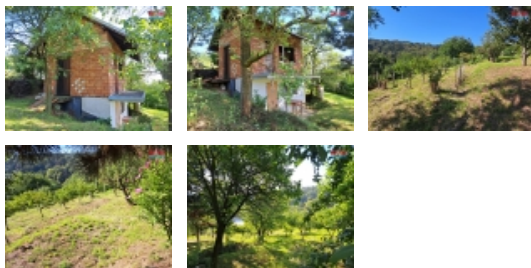

Prodej chaty, 16 m², Napajedla

ČÍSLO ZAKÁZKY: 845777 TYP ZAKÁZKY: prodej

LOKALITA: Napajedla (okres Zlín)

Prodej chaty, 16 m², Napajedla

Nabízíme k prodeji chatu, která je ve fázi hrubé stavby. Zastavěná plocha je 16 m² a k objektu náleží neoplocený pozemek - zahrada o výměře 659 m². Nachází se na okraji klidné části obce Napajedla, v oplocené zahrádkářské kolonii zvané Radovany. V prvním podlaží je jedna větší místnost a dvě komory, které lze využít jako sklípek nebo sociální zařízení. Ve druhém podlaží je samostatný vstup do další obytné místnosti. Vše lze upravit a dokončit dle vlastních představ. Přípojka elektřiny je ve vzdálenosti 10 m. Voda je k dispozici dešťová a lze ji řešit i vrtanou studnou. Využít lze chemické nebo jiné WC. Chata je vhodná pro aktivní zahrádkáře a pro ty, kdo rádi tráví volný čas v přírodě. Pro bližší informace a termín prohlídky volejte makléři. S případným financováním Vám rádi pomůžou naši hypoteční specialisté.

CENA: (za nemovitost) **490 000,- Kč**

Nemovitost nabízí

M&M reality holding a. s.

Krakovská 1675/2
Praha - Nové Město
11000

Informace o nemovitosti

Počet podlaží objektu	2
Druh objektu	cihlová
Stav objektu	ve výstavbě (hrubá stavba)
Vlastnictví	osobní
Vlastní pozemek (m²)	659
Vybavení	lodžie sklep zahrada
Umístění objektu	okrajová zástavba
Topení	Lokální - tuhá paliva
Doprava	vlak silnice autobus