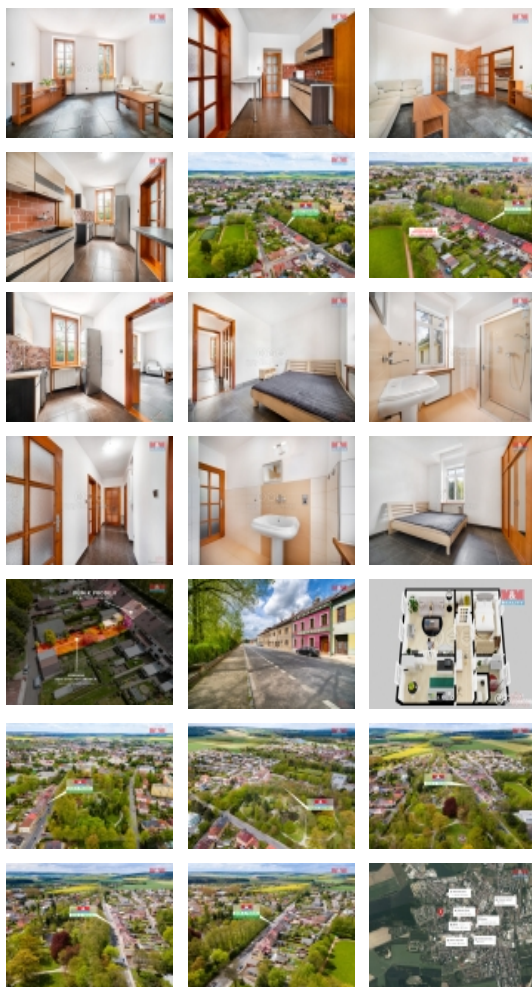

Prodej řadového RD, 179 m², Svitavy, Předměstí

M&M reality holding, a.s.

Prodej rodinného domu, 179 m², Svitavy, ul. Poličská

ČÍSLO ZAKÁZKY: 850851 TYP ZAKÁZKY: prodej

LOKALITA: Svitavy, Předměstí, Poličská

Prodej rodinného domu, 179 m², Svitavy, ul. Poličská

Nabízíme Vám ke koupi jedinečnou investiční příležitost ve Svitavách. Jedná se o rodinný dům na ulici Poličská. Rodinný dům je rozdělen na 4 bytové jednotky o dispozicích 2+1, 1+1, 3+kk s terasou a ateliér 80 m². K domu je možné dokoupit zahradu. Inženýrské sítě: veřejný vodovod, veřejná kanalizace, plyn a elektrický proud. Proběhla zde částečná rekonstrukce bytových jednotek. Vytápění a ohřev vody plynem. Ve Svitavách najdete veškerou občanskou vybavenost. Naproti domu se nachází park a za domem sportoviště. Pokud Vás tato investiční nemovitost zaujala zavolejte si pro více informací a domluvte si termín prohlídky.

Prodej řadového RD, 179 m2, Svitavy, Předměstí

Nemovitost nabízí

M&M reality holding a. s.

Krakovská 1675/2
Praha - Nové Město
11000

Realitní makléř

Vídenský Daniel

Telefon: 296 399 006
info@mmreality.cz

Odpad	Městská kanalizace
Plyn	Zaveden
Občanská vybavenost	Škola Školka Zdravotnická zařízení Pošta Kompletní síť obchodů a služeb
Parkování	u domu (veřejné)
Počet míst k parkování	1
Zdroj teplé vody	kotel
Ostatní	Plot
Užitná plocha (m2)	179
Inženýrské sítě	Vodovod Kanalizace Plyn
Poloha objektu	řadový