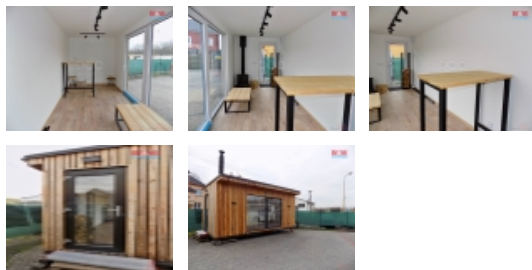

Prodej mobilního domu, 15 m2, Bílina

ČÍSLO ZAKÁZKY: 863669 TYP ZAKÁZKY: prodej

LOKALITA: Bílina, Chudeřice (okres Teplice)

Prodej mobilního domu, 15 m2, Bílina

Prodej moderního mobilheimu, který na Vás a odvoz čeká v části obce Chudeřice u Bíliny. Tento netradiční 15m² domek nabízí zajímavé útočiště na víkendy. Je vybudován z kvalitního, nového kontejneru, který jel po moři pouze jednou, je obložen fasádní fólií Würth a lakovaným modřínem. Kompletní zateplení domku vně i uvnitř, včetně střechy izolačním materiálem Isover, zajišťuje výborné tepelné podmínky. Domek je vybaven krbovými kamny s komínem dle norem, nabízí příjemné teplo a atmosféru. Interiér je obložen sádkokartonem s termoizolační fólií. Domek je osazen moderním venkovním i vnitřním osvětlením, obsahuje sedm zásuvek vnitřních a dvě venkovní. Vše připraveno pro malou kuchyni s odpadem a připojením na vodu. Dostatek světla uvnitř je díky velkým francouzským dveřím, kterými budete vycházet přímo do zahrady. Tento mobilheim představuje ideální volbu pro milovníky minimalistického bydlení. Domek se prodává samostatně, je připraven k převozu na své nové stanoviště. Volejte makléře.

CENA: (za nemovitost) **395 000,- Kč**

Nemovitost nabízí

M&M realty holding a. s.

Krakovská 1675/2
Praha - Nové Město
11000

Informace o nemovitosti

Počet podlaží objektu	1
Stav objektu	velmi dobrý
Vlastnictví	osobní
Umístění objektu	klidná část obce
Doprava	vlak silnice autobus
Rok kolaudace	2023
Užitná plocha (m2)	15