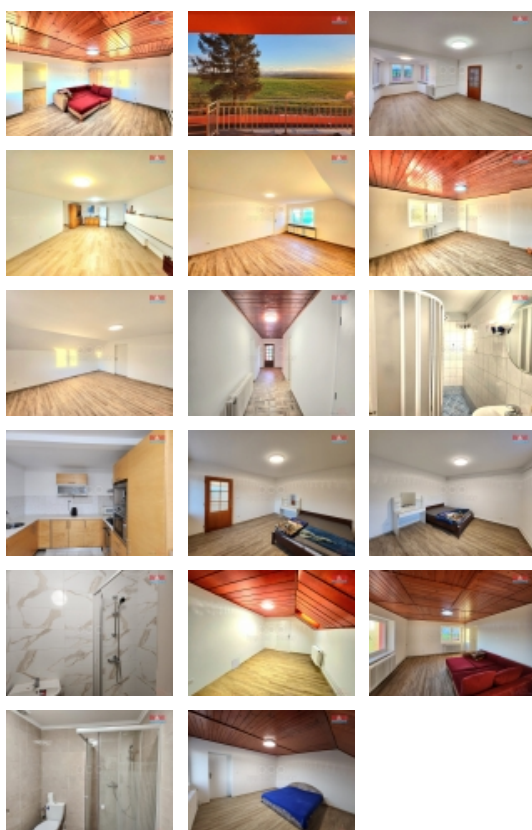

Informace o nemovitosti

Počet podlaží objektu	2
Druh objektu	cihlová
Stav objektu	velmi dobrý
Vlastnictví	osobní
Vlastní pozemek (m²)	1876
Umístění objektu	sídliště
Topení	Lokální - elektrické
Doprava	MHD
Elektřina	230 V 380 V
Odpad	Městská kanalizace Septik