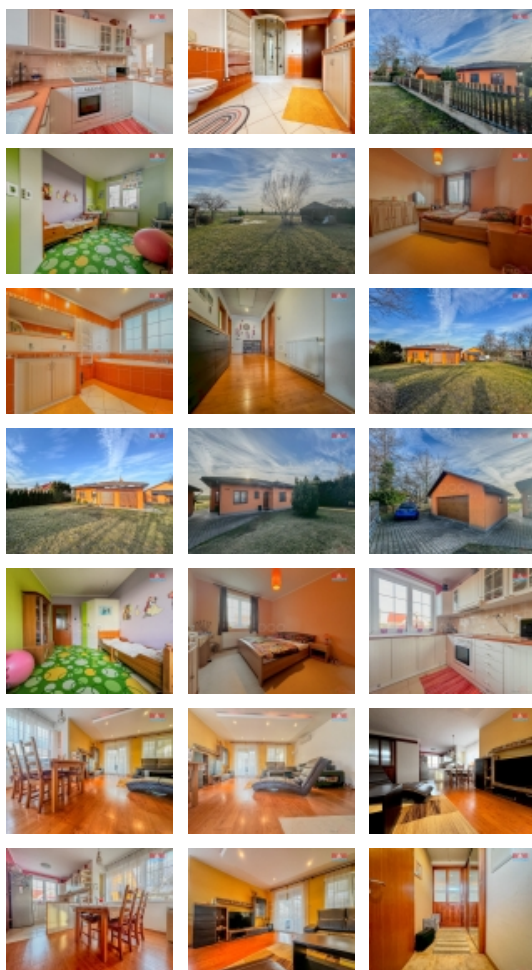

Informace o nemovitosti

Počet podlaží objektu	1
Druh objektu	cihlová
Stav objektu	velmi dobrý
Vlastnictví	osobní
Vlastní pozemek (m²)	1858
Vybavení	zahrada
Umístění objektu	klidná část obce
Topení	Lokální - plynové Lokální - elektrické Solární kolektory