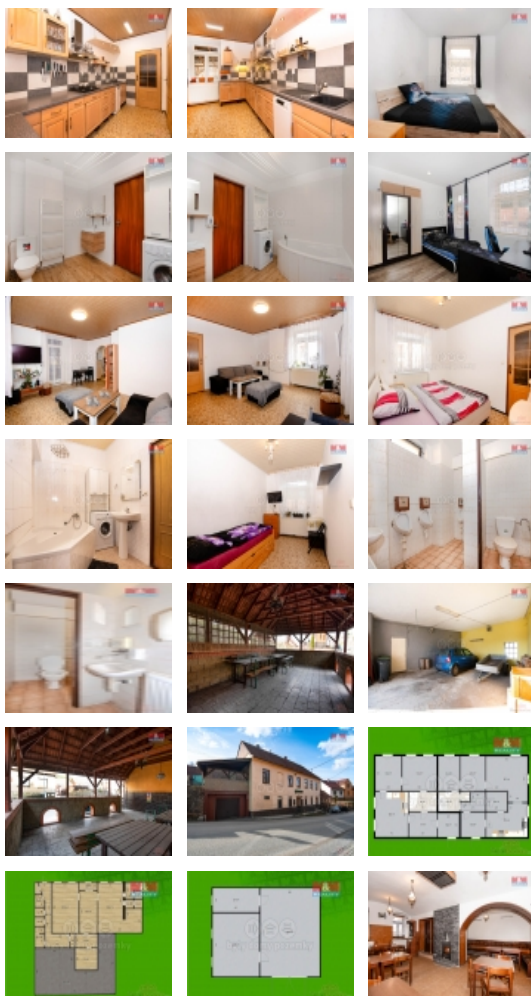

Informace o nemovitosti

Počet podlaží objektu	1
Druh objektu	smíšená
Stav objektu	dobrý
Vlastnictví	osobní
Vlastní pozemek (m²)	723
Vybavení	sklep
Umístění objektu	centrum