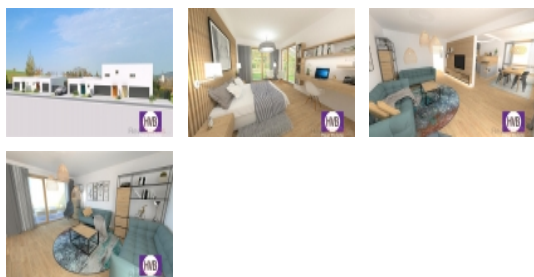

Prodej řadového RD, 161 m2, Písek

Prodej dvoupodlažní bytové jednotky č. 2A, 4+kk/T/G 161,2 m2 se zahradou v Písku

ČÍSLO ZAKÁZKY: N2315153 TYP ZAKÁZKY: prodej

LOKALITA: Písek, Dolní

Prodej dvoupodlažní bytové jednotky č. 2A, 4+kk/T/G 161,2 m2 se zahradou v Písku

V rámci nového projektu Terasy Putimská, který je pokračováním úspěšného projektu Terasy K Lipám, zahajujeme prodej 5 moderních řadových rodinných domů s terasou, garáží a zahradou v Dolní ulici v Písku. RD č. 2A o dispozici 4+kk (161,2 m2) s garáží, třemi terasami (34,4 m2) a zahradou 455 m2 v atraktivní lokalitě v Písku. Bytová jednotka řešená ve vysokém standardu se nachází v moderním řadovém dvoupodlažním domě. V nadstandardu je možné přiojednat klimatizaci i systém zabezpečení, či zvolit jiné zařizovací předměty dle přání klienta. Z garáže je přímý vstup do bytu. Jako bonus parkovací stání před domem. Obytnou část tvoří předsíň, 2 koupelny, 3 ložnice, šatna, obývací pokoj s kuchyní a vstupem na terasu. Podlahové vytápění v celém domě + el. žebříky v koupelnách. Součástí kupní ceny jsou podlahy, obklady, sanita v koupelnách, dveře, zábradlí, rekuperace, venkovní žaluzie a terénní úpravy. Kolaudace rok 2025. PENB předpoklad B, se připravuje. V roce 2024 bude dokončena dálnice Praha - Písek. Více informací v RK.

Nemovitost nabízí

HVB Real Estate s.r.o.

Korunní 1310/56
12000 Praha 2 - Vinohrady