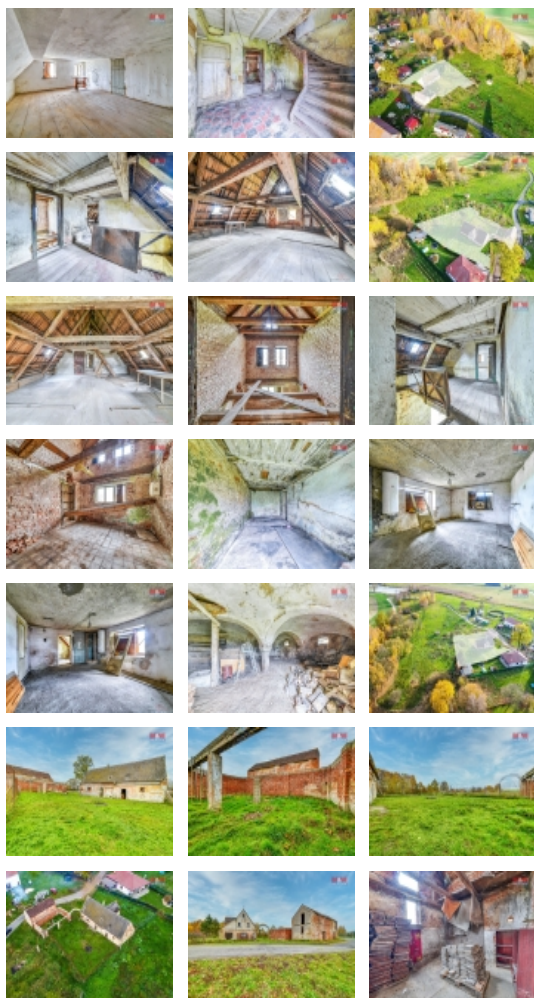

Informace o nemovitosti

Počet podlaží objektu	2
Druh objektu	cihlová
Stav objektu	před rekonstrukcí
Vlastnictví	osobní
Vlastní pozemek (m2)	2109
Vybavení	zahrada
Umístění objektu	okrajová zástavba
Doprava	silnice autobus
Elektrina	230 V 380 V
Voda	dálkový vodovod
Odpad	Městská kanalizace Septik Na hranici