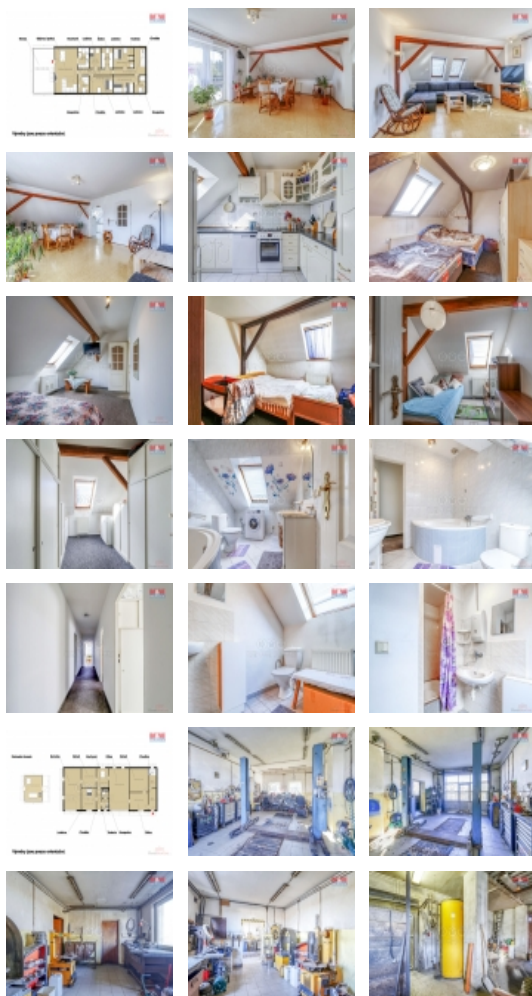

Informace o nemovitosti

Počet podlaží objektu	2
Druh objektu	cihlová
Stav objektu	dobrý
Vlastnictví	osobní
Vlastní pozemek (m²)	2179
Umístění objektu	klidná část obce
Telekomunikace	Internet
Topení	Lokální - tuhá paliva Lokální - elektrické Ústřední - dálkové