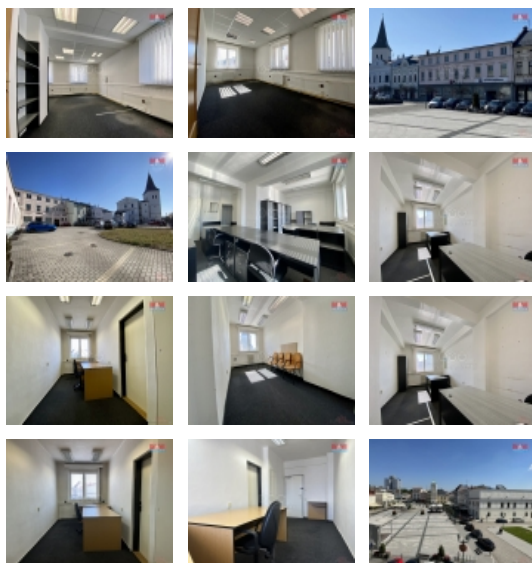

Pronájem kancelářského prostoru, Karviná, ul. Masarykovo n.

ČÍSLO ZAKÁZKY: 864106 TYP ZAKÁZKY: pronájem

LOKALITA: Karviná, Fryštát, Masarykovo nám.

Pronájem kancelářského prostoru, Karviná, ul. Masarykovo n.

Exkluzivně Vám nabízíme kancelářské prostory o různých velikostech (cca 15 - 35 m²), nacházející se na lukrativním místě hned na náměstí. Inzerovaná cena je cena průměrná. Cena nájmu se odpočítává od zvoleného prostoru za 135 Kč/m²/měs (+DPH) + energie 800Kč/měs, vratná kauce ve výši dvou nájmů, provize jeden nájem. Možnost rezervace více kanceláří dohromady. Volné prostory se nacházejí v 1., 2. i 3.NP. U hlavního vstupu funguje společná recepce, bezpečnostní služba a alarm. Možnost domluvy úklidu i využití společné kuchyňky, toalety a výtahu. V případě zájmu lze projmout také parkování pro 3 vozidla v oploceném areálu hned za budovou. K dispozici ihned! Pro více informací neváhejte kontaktovat makléřku.

CENA: (za m² / měsíc) **135,- Kč**

Informace o nemovitosti

Číslo podlaží v domě	1
Počet podlaží objektu	3
Druh objektu	cihlová
Stav objektu	velmi dobrý
Vlastnictví	osobní
Vybavení	výtah
Umístění objektu	centrum
Topení	Lokální - plynové Lokální - elektrické
Doprava	silnice MHD

Nemovitost nabízí

M&M reality holding a. s.

Krakovská 1675/2
Praha - Nové Město
11000