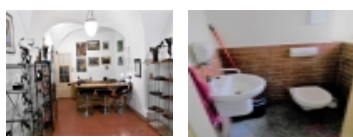

Pronájem kanceláří, Jihlava

Nemovitost nabízí

Josef Průša- nemovitosti

Česká Bělá 216,58261

Realitní makléř

Josef Průša

Mobil: 723 754 185

nemovitosti.jp@seznam.cz

Pronájem kanceláře v centru Jihlavy

ČÍSLO ZAKÁZKY: 000269 TYP ZAKÁZKY: pronájem

LOKALITA: Jihlava, Kosmákova

Pronájem kanceláře v centru Jihlavy

Nabízím Vám pronájem kancelářských prostor v centru Jihlavy. Jedná se o obchodní prostor v ulici Kosmákova o výměře 24 m², ke kterému patří vlastní WC s umyvadlem. V tomto případě jde o spoluužívání s obchodem, přičemž nájemce zde bude mít vymezenou plochu k výhradnímu užívání. Prodej zde probíhá v čase od 9.00 hod. do 14.00 hod., v ostatním čase zde může nájemce využívat celý prostor výhradně. Vhodné pro kancelářskou práci a schůzky s klienty. Pro případ, že bude nájemce obchodně nadaný může zde i profitovat z prodeje uměleckých předmětů a šperků za provizi. Nájemné bude stanoveno dohodou, kauce se zde neplatí. Nájemce při nástupu nájmu zaplatí jednorázovou provizi RK ve výši jednoho nájmu..

CENA: (za měsíc) **5 000,- Kč**

Informace o nemovitosti

Číslo podlaží v domě	1
Druh objektu	cihlová
Stav objektu	velmi dobrý
Energetická třída	G - Mimořádně neekonomická
Vlastnictví	osobní
Vybaveno	Nezařízeno
Topení	Lokální - plynové
Plyn	Zaveden
Užitná plocha (m²)	24
Nebytové prostory (m²)	24
Druh prostor	Kanceláře