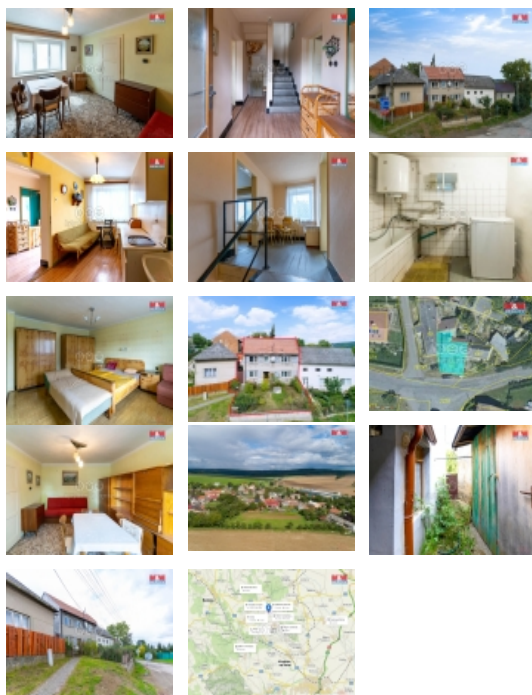

Nemovitost nabízí

M&M reality holding a. s.

Krakovská 1675/2
Praha - Nové Město
11000