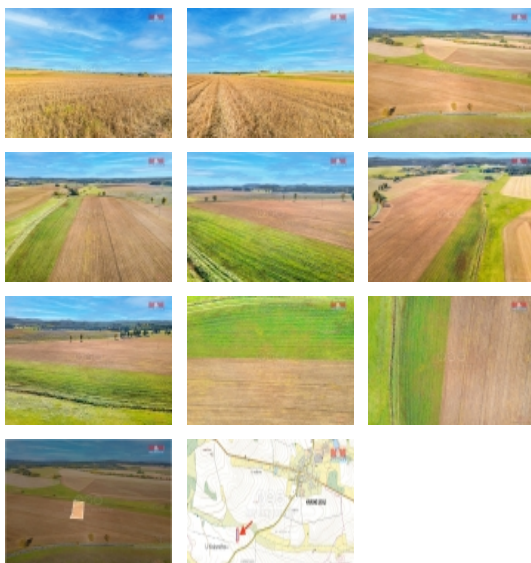

### Prodej pole, 4533 m<sup>2</sup>, Krásné Údolí

ČÍSLO ZAKÁZKY: 852029 TYP ZAKÁZKY: prodej

LOKALITA: Krásné Údolí (okres Karlovy Vary)

#### Prodej pole, 4533 m<sup>2</sup>, Krásné Údolí

Prodej orné půdy o výměře 4533 m<sup>2</sup> v katastru obce Krásné Údolí. Jedná se o ornou půdu z dobře dostupné přilehlé obecní cesty. Kvalitní půda, výhodná investice. Pro více informací nebo sjednání prohlídky nás neváhejte kontaktovat. S případným financováním rádi pomohou v našem hypotečním centru. Více našich nabídek najdete na [www.stepanapeta.cz](http://www.stepanapeta.cz)

#### Informace o nemovitosti

Stav objektu	velmi dobrý
Vlastnictví	osobní
Vlastní pozemek (m <sup>2</sup> )	4533
Umístění objektu	samota
Doprava	silnice
Komunikace	betonová
Druh pozemku	zemědělská