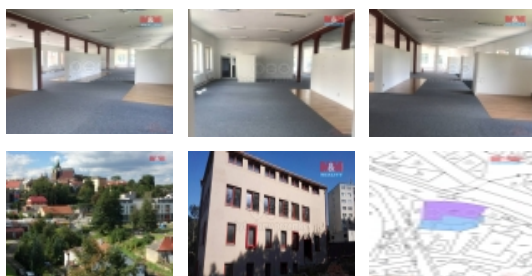

Pronájem obchodních prostor, Jihlava

M&M reality holding, a.s.

Nemovitost nabízí

M&M reality holding a. s.

Krakovská 1675/2
Praha - Nové Město
11000

Pronájem obchodních prostor v Jihlavě, ul. U Dlouhé stěny

ČÍSLO ZAKÁZKY: 862907 TYP ZAKÁZKY: pronájem

LOKALITA: Jihlava, U Dlouhé stěny

Pronájem obchodních prostor v Jihlavě, ul. U Dlouhé stěny

Hledáte prostor pro Váš podnik v srdci Jihlavy? Nabízíme k pronájmu prodejnu, vzorkovnu, výrobní či skladovací prostory o celkové ploše 490 m². Objekt se nachází v lukrativní části města, pouhých 200 metrů od nákupního centra City Park, což zajišťuje vysokou míru viditelnosti a dostupnosti pro Vaše zákazníky. Prostory jsou umístěny ve 3. nadzemním podlaží a jsou přístupné po schodech. Pro zboží můžete využít nákladní výtah, avšak je třeba počítat s tím, že objekt nenabízí rampu ani bezbariérový přístup. Vzhledem k poloze není lokalita vhodná pro příjezd kamionů, ale je zde možnost přístupu z místní asfaltové komunikace.

Prostory jsou vybaveny optickým kabelem pro rychlý internet a elektroinstalací 220V a 380V, což umožňuje široké využití, ať už pro posilovnu, výrobní prostory nebo jako vzorkovnu. Prostory budou k dispozici od března 2024.