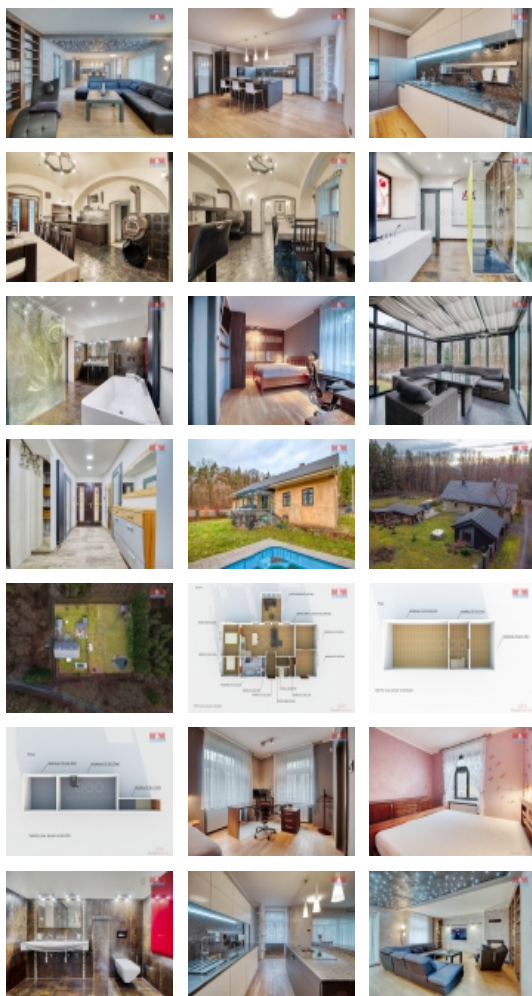

Informace o nemovitosti

Počet podlaží objektu	1
Druh objektu	cihlová
Stav objektu	velmi dobrý
Vlastnictví	osobní
Vlastní pozemek (m²)	4703
Vybavení	sklep zahradka