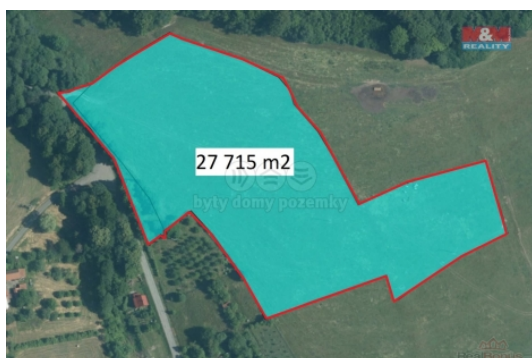

Nemovitost nabízí

M&M reality holding a. s.

Krakovská 1675/2
Praha - Nové Město
11000

Prodej louky, 27715 m², Oznice

ČÍSLO ZAKÁZKY: 837686 TYP ZAKÁZKY: prodej

LOKALITA: Oznice (okres Vsetín)

Prodej louky, 27715 m², Oznice

Nabízíme k prodeji pozemky o celkové ploše 27715 m², které jsou situovány v okrajové části obce Oznice. Dle územního plánu obce jsou pozemky zařazeny v kategorii - plochy zemědělské a jsou v současné době zemědělsky obhospodařovány. Přístup je po obecní zpevněné komunikaci. Doporučujeme prohlídku.

CENA: (za nemovitost) **4 365 113,- Kč**

Informace o nemovitosti

Stav objektu	dobrý
Vlastnictví	osobní
Vlastní pozemek (m²)	27715
Umístění objektu	okrajová zástavba
Doprava	silnice autobus
Občanská vybavenost	Škola Školka Zdravotnická zařízení Pošta Kompletní síť obchodů a služeb
Druh pozemku	trvalý travní porost