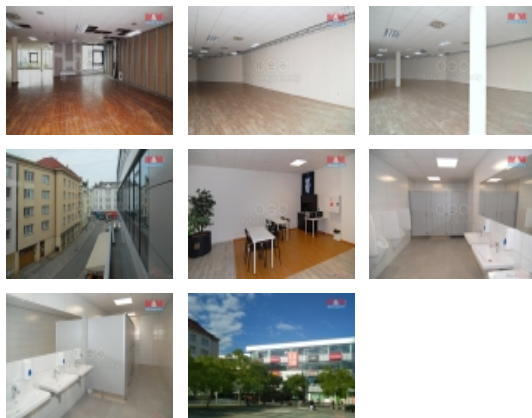

Pronájem kanceláře 210 m2, Ostrava, Masarykovo náměstí

Ve výhradním zastoupení majitele nabízíme pronájem atraktivních prostor s výhledem na Masarykovo náměstí rozsáhlého kancelářského prostoru ve 2. patře obchodního domu Laso v centru Ostravy. Prostory jsou v současné době modernizovány, úpravy je možno přizpůsobit novému nájemci, zejména například rozdělení na menší místnosti, barvu koberců, apod. K prostorám náleží společný kuchyňský koutek a moderní toalety. V případě zájmu o bližší informace nebo prohlídku kontaktujte makléře.

Informace o nemovitosti

Číslo podlaží v domě	3
Počet podlaží objektu	1
Druh objektu	skeletová
Stav objektu	velmi dobrý
Vlastnictví	osobní
Vybavení	výtah
Umístění objektu	centrum
Telekomunikace	Internet
Vybaveno	Nezařizeno
Topení	Ústřední - dálkové
Doprava	silnice MHD
Elektřina	230 V
Voda	dálkový vodovod
Odpad	Městská kanalizace
Občanská vybavenost	Škola Školka Zdravotnická zařízení Pošta Kompletní síť obchodů a služeb Kulturní zařízení

Parkování	venkovní stání
Ostatní	Výtah
Užitná plocha (m2)	210
Inženýrské sítě	Vodovod Elektřina
Druh prostor	Kanceláře