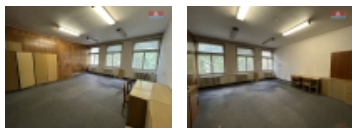

Pronájem kancelářského prostoru, 48 m², Praha, ul. Vršovická

ČÍSLO ZAKÁZKY: 781707 TYP ZAKÁZKY: pronájem

LOKALITA: Praha 10, Vršovice, Vršovická

Pronájem kancelářského prostoru, 48 m², Praha, ul. Vršovická

Nabízíme k pronájmu kancelář v hlavní budově Koh-i-noru, ve třetím patře bez výtahu. Kancelář je orientovaná na západ do ulice Moskevská. V budově je 24h hodinová recepce, možnost zapůjčení zasedací místnosti a domluvení úklidu. Pro více informací kontaktujte makléře.

CENA: (za měsíc) **8 712,- Kč**