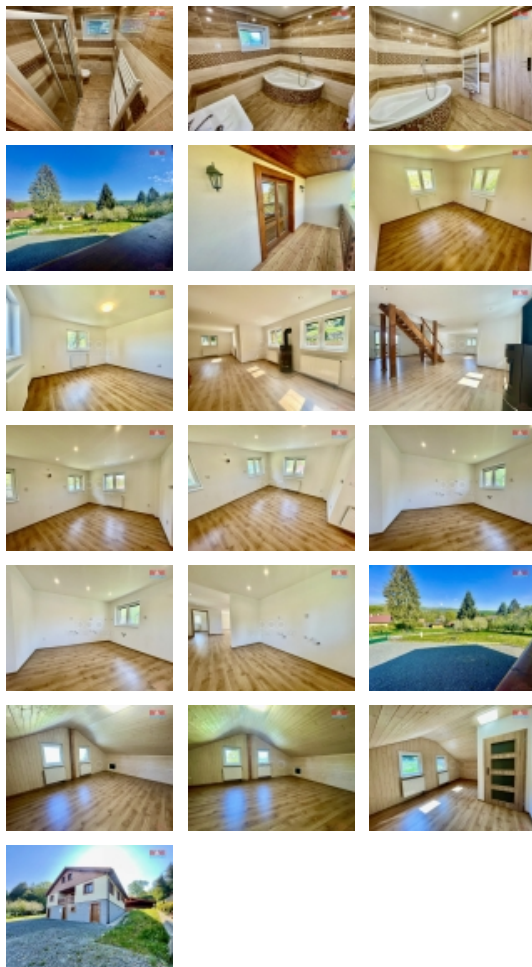

Informace o nemovitosti

Počet podlaží objektu	1
Druh objektu	smíšená
Stav objektu	velmi dobrý
Vlastnictví	osobní
Vlastní pozemek (m²)	1647
Umístění objektu	klidná část obce
Užitná plocha (m²)	156
Poloha objektu	samostatný