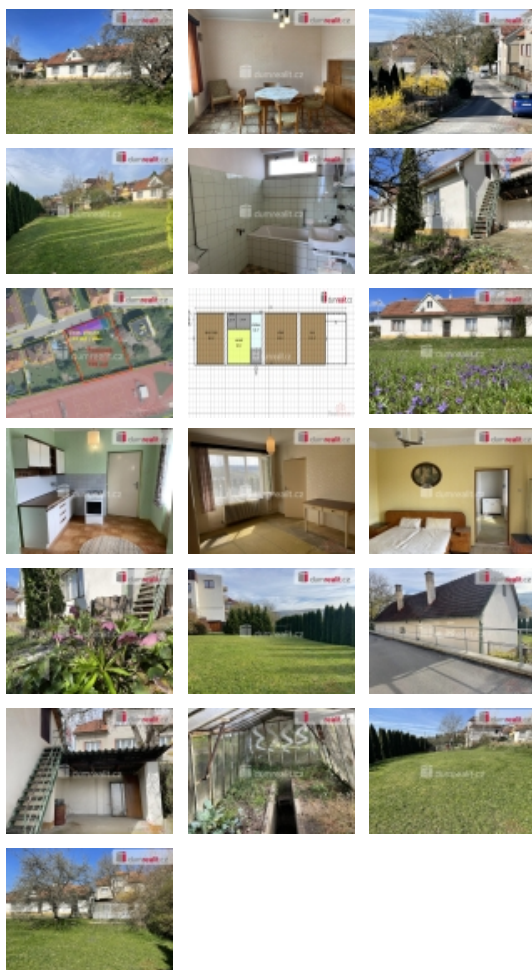

Informace o nemovitosti

Počet podlaží objektu	1
Celková podlahová plocha (m²)	101
Druh objektu	smíšená
Stav objektu	před rekonstrukcí
Energetická třída	G - Mimořádně nevhodná
Vlastní pozemek (m²)	881
Umístění objektu	centrum
Topení	Lokální - plynové