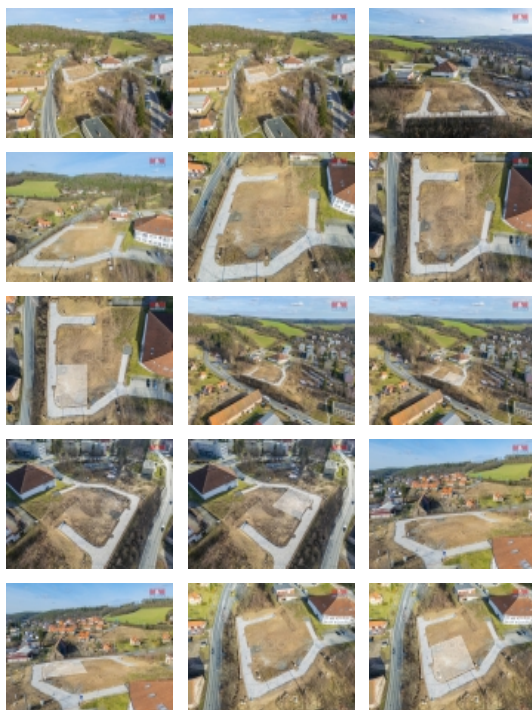

Informace o nemovitosti

Stav objektu	velmi dobrý
Vlastnictví	osobní
Vlastní pozemek (m²)	749
Umístění objektu	klidná část obce
Druh pozemku	pro bydlení