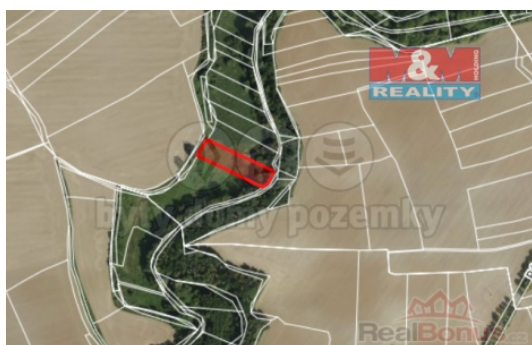

Prodej louky, 3094 m², Praha

ČÍSLO ZAKÁZKY: 863110 TYP ZAKÁZKY: prodej

LOKALITA: Praha 1, Královice

Prodej louky, 3094 m², Praha

Nabízíme k prodeji atraktivní pozemek o rozloze 3094 m², situovaný v klidné části obce Královice. Pozemek je tvořen loukami s možností zemědělského využití, což představuje ideální příležitost pro potenciální investory nebo pro ty, kteří hledají příjemné prostředí pro vybudování svého hospodářství či odpočinkového místa. Díky své poloze je místo obklopené přírodou, ale zároveň s příjemným dosahem civilizace. Pozemek je v dobrém stavu, připravený pro nové využití. Nezapomeňte na tuto jedinečnou příležitost získat pozemek s širokou škálou možností využití v malebné oblasti Královic. V případě zájmu neváhejte kontaktovat pro více informací a domluvit si prohlídku.

CENA: (za nemovitost) **307 600,- Kč**

Nemovitost nabízí

M&M reality holding a. s.

Krakovská 1675/2
Praha - Nové Město
11000

Informace o nemovitosti

Stav objektu	dobrý
Vlastnictví	jiné
Vlastní pozemek (m²)	3094
Umístění objektu	klidná část obce
Doprava	vlak autobus
Elektřina	není
Voda	Není
Druh pozemku	trvalý travní porost