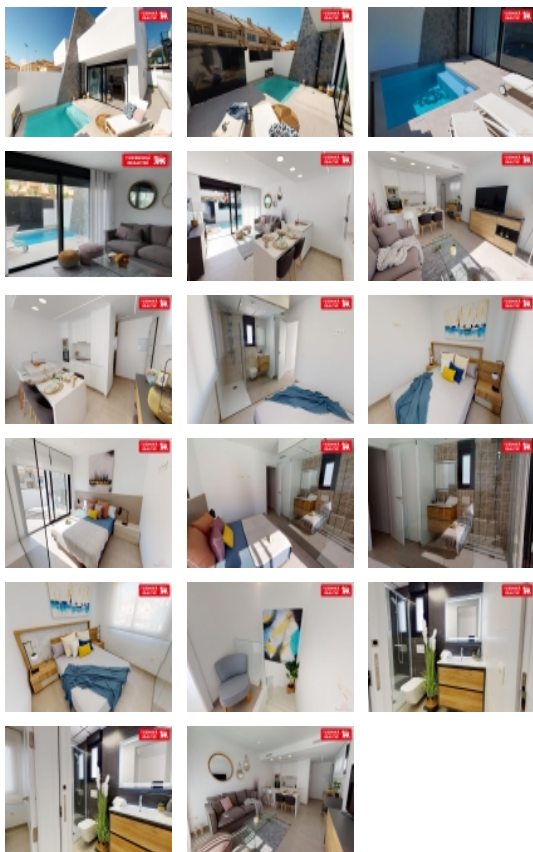

Informace o nemovitosti

Nemovitost nabízí

Tuzemská realitní

Sloup