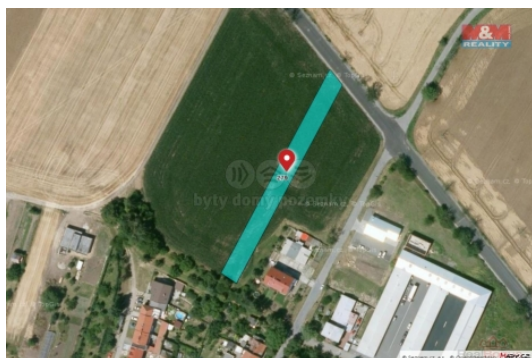

Prodej pozemku , zemědělská půda, Prostějov, Žešov

M&M reality holding, a.s.

Prodej pole, 1962 m², Prostějov

ČÍSLO ZAKÁZKY: 800360 TYP ZAKÁZKY: prodej

LOKALITA: Prostějov, Žešov

Prodej pole, 1962 m², Prostějov

Ve výhradním zastoupení Vám nabízíme k prodeji 1/4 podílu na pozemku zapsaném v KÚ obce Žešov. Pozemek je veden jako orná půda. Dle územního plánu města Prostějova se jedná o plochu smíšenou obytnou a plochu občanského vybavení (veřejná infrastruktura). Přijezd je řešen po krajské komunikaci. Pozemek je vhodný jako investice. Bližší informace u makléře.

CENA: (za nemovitost) **269 500,- Kč**

Informace o nemovitosti

Stav objektu	velmi dobrý
Vlastnictví	osobní
Vlastní pozemek (m ²)	1962
Umístění objektu	okrajová zástavba
Druh pozemku	zemědělská

Nemovitost nabízí