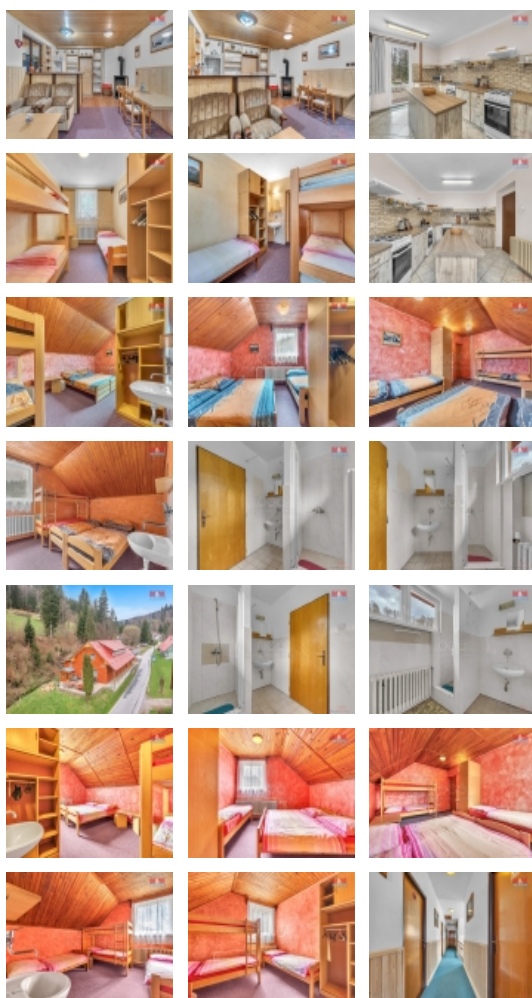

Informace o nemovitosti

Číslo podlaží v domě	2
Počet podlaží objektu	1
Druh objektu	cihlová
Stav objektu	dobrý
Vlastnictví	osobní
Vlastní pozemek (m²)	17444
Vybavení	sklep
Umístění objektu	klidná část obce
Vybaveno	Nezaříděno