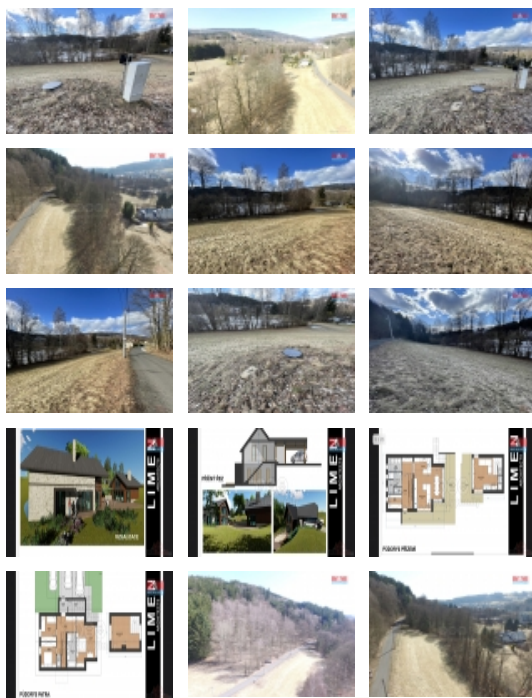

#### Prodej pozemku k bydlení, 2475 m<sup>2</sup>, Plavy - Haratice

Nabízíme k prodeji pozemek určený ke stavbě rodinného domu v klidné části obce Plavy, místní části Haratice. Pozemek je mírně svažité, přístupný z asfaltové celoročně udržované cesty, na okraji obce. Zadní hranici lemuje malý les. Na pozemek je přivedena voda a elektřina, odpad musí být řešen vlastní čističkou. Součástí prodeje je studie rodinného domu s vedlejší stavbou. Hezké klidné místo v blízkosti mnoha ski areálů, vhodné k trvalému bydlení i rekreaci.

#### Informace o nemovitosti

Stav objektu	dobrý
Vlastnictví	osobní
Vlastní pozemek (m <sup>2</sup> )	2475
Umístění objektu	okrajová zástavba
Doprava	vlak silnice autobus
Elektřina	230 V 380 V na hranici pozemku
Voda	dálkový vodovod na hranici
Plyn	Není
Druh pozemku	pro bydlení