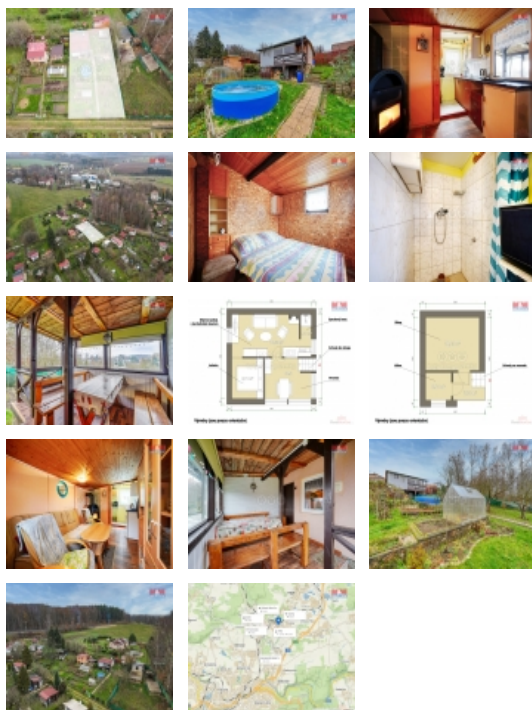

Informace o nemovitosti

Počet podlaží objektu	1
Druh objektu	smíšená
Stav objektu	dobrý
Vlastnictví	jiné
Vlastní pozemek (m²)	406
Vybavení	sklep
Umístění objektu	klidná část obce
Topení	Lokální - tuhá paliva Lokální - elektrické