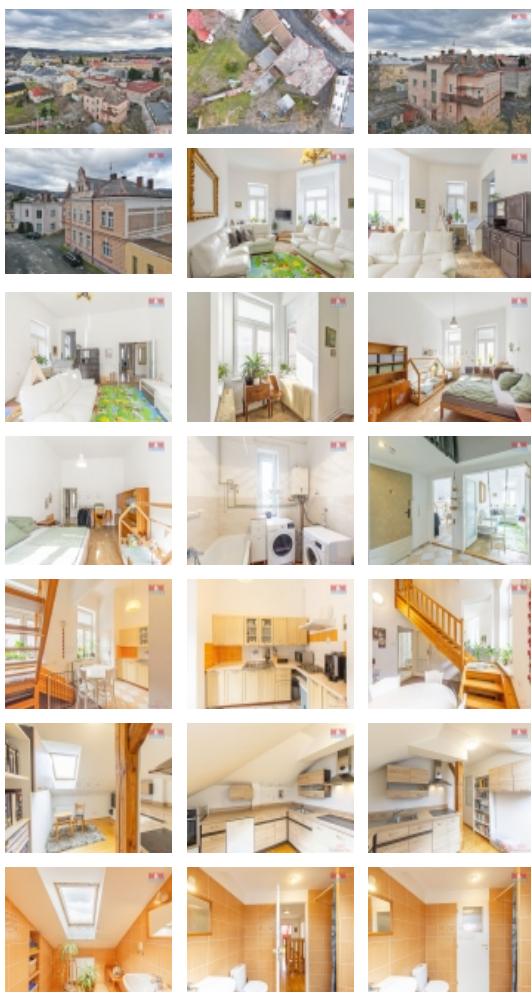

Informace o nemovitosti

Dispozice bytu	atypický
Číslo podlaží v domě	2
Počet podlaží objektu	1
Druh objektu	cihlová
Stav objektu	velmi dobrý
Vlastnictví	osobní
Vybavení	balkon sklep zahradka