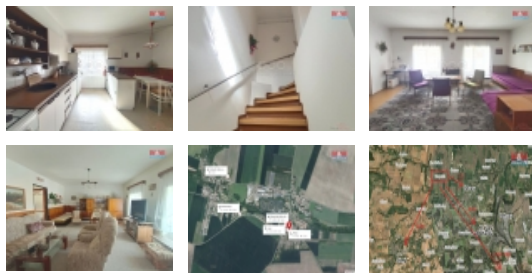

Prodej rodinného domu, Hospozín

ČÍSLO ZAKÁZKY: 864682 TYP ZAKÁZKY: prodej

LOKALITA: Hospozín (okres Kladno)

Prodej rodinného domu, Hospozín

Nabízíme k prodeji rodinný dům se smíšenou konstrukcí v klidné části obce Hospozín okres Kladno. Tento samostatně stojící dům o celkové užitné ploše 167 m² může být rozdělen na dvě bytové jednotky o velikosti 3+1, z čehož vyplývá vysoká variabilita využití jak pro velkou rodinu, tak i pro investorské záměry. Na nemovitosti byla udělaná nová fasáda včetně zateplení a nové plastové okna. Vytápění může být řešeno jak elektřinou, tak i plynem. Voda z vlastní kopané studny, s možností připojit se na vodu obecní. K nemovitosti náleží dvorek na kterém nalezneme garáž, dílnu a několik prostorů k vybudování letního posezení. V obci je veškerá občanská vybavenost a velmi dobrou dostupností do Prahy, Slaného či Kralup nad Vltavou. Neváhejte mě kontaktovat a domluvit si prohlídku.

CENA: (za nemovitost) **5 900 000,- Kč**

Nemovitost nabízí

M&M reality holding a. s.

Krakovská 1675/2
Praha - Nové Město
11000

Informace o nemovitosti

Počet podlaží objektu	1
Druh objektu	smíšená
Stav objektu	dobrý
Vlastnictví	osobní
Vlastní pozemek (m²)	500
Vybavení	balkon sklep
Umístění objektu	klidná část obce
Topení	Lokální - plynové Lokální - elektrické Ústřední - plynové Ústřední - dálkové