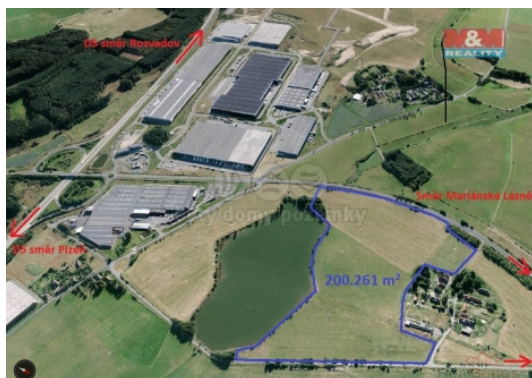

Prodej pozemku , trvalý travní porost, Bor, Lhota (okres Tachov)

M&M reality holding, a.s.

Prodej louky, 200261 m², Lhota u Tachova

ČÍSLO ZAKÁZKY: 836139 TYP ZAKÁZKY: prodej

LOKALITA: Bor, Lhota (okres Tachov)

Prodej louky, 200261 m², Lhota u Tachova

Nabízíme k prodeji vlastnický ucelený pozemkový blok s výměrou přes 20 ha (200.323 m²), v Plzeňském kraji, obec Bor, k. ú. Lhota u Tachova. Výborně přístupný z veřejných komunikací, trvalý travní porost, rovina, s nedalekým napojením na dálnici D5 (sjezd Nová Hospoda/Bor, směr Mariánské Lázně). Pachtovní smlouva na tento pozemek je uzavřena pouze s tříměsíční výpovědní lhůtou a tak, aby skončila ke konci hospodářského roku. Více informací u makléře RK

CENA: (za nemovitost) **19 380 000,- Kč**

Informace o nemovitosti

Stav objektu	dobrý
Vlastnictví	osobní
Vlastní pozemek (m ²)	200261
Umístění objektu	samota
Doprava	silnice
Elektřina	není
Voda	Není
Druh pozemku	trvalý travní porost