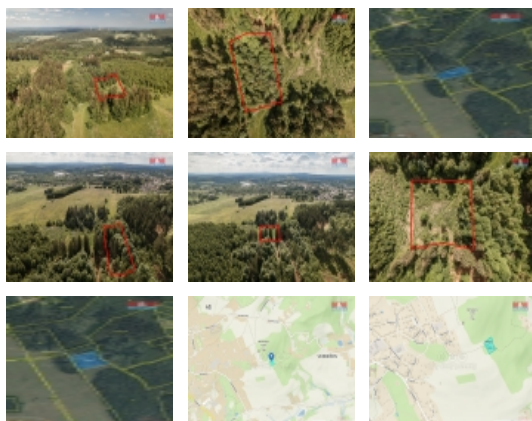

Prodej pozemku , trvalý travní porost, Aš (okres Cheb)

M&M reality holding, a.s.

Nemovitost nabízí

M&M reality holding a. s.

Krakovská 1675/2
Praha - Nové Město
11000

Prodej trvalý travní porost, 6722 m², v Aš

ČÍSLO ZAKÁZKY: 803026 TYP ZAKÁZKY: prodej

LOKALITA: Aš (okres Cheb)

Prodej trvalý travní porost, 6722 m², v Aš

Nabízíme k prodeji 2 pozemky o celkové výměře 6722 m² v katastrálním území Aše. Pozemky spolu sousedí. V současné době je možno využívat pozemky jako zahradu. Do budoucna se předpokládá se změnou UP na pozemky k výstavbě pro rodinné bydlení. Více informací u odpovědného makléře. S financováním rádi pomůžeme.

Informace o nemovitosti

Stav objektu	dobrý
Vlastnictví	osobní
Vlastní pozemek (m ²)	6722
Umístění objektu	klidná část obce
Doprava	silnice
Občanská vybavenost	Škola Školka Zdravotnická zařízení Pošta Supermarket Kompletní síť obchodů a služeb Kulturní zařízení Sportovní areál
Druh pozemku	trvalý travní porost