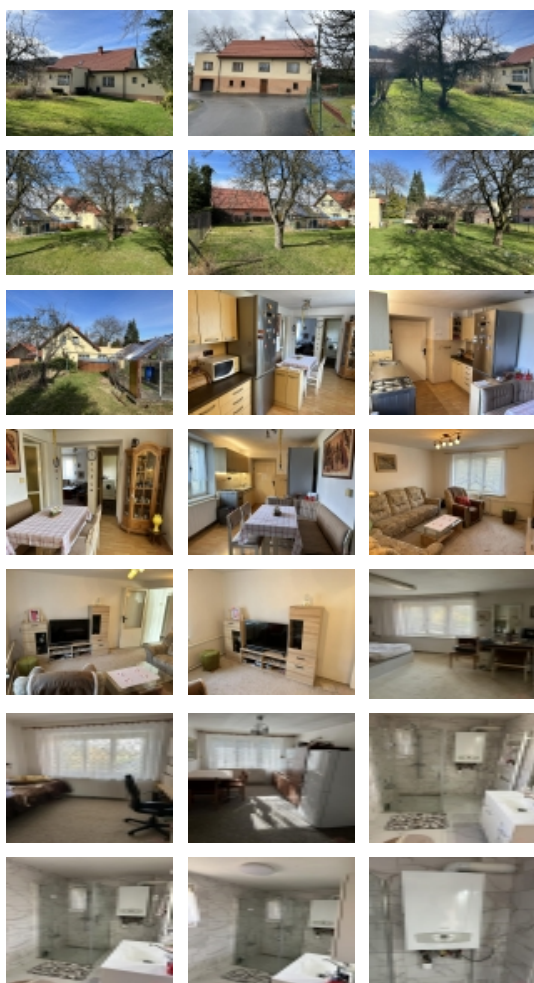

Prodej samostatného RD, 304 m², Frýdek-Místek, Chlebovice

Nabízíme k prodeji ideální polovinu vícegeneračního rodinného domu v obci Chlebovice

ČÍSLO ZAKÁZKY: 231 TYP ZAKÁZKY: prodej

LOKALITA: Frýdek-Místek, Chlebovice, Pod Kabáticí

Nabízíme k prodeji ideální polovinu vícegeneračního rodinného domu v obci Chlebovice

Nabízíme k prodeji ideální polovinu vícegeneračního rodinného domu v obci Chlebovice na ulici Pod Kabáticí (část okresního města Frýdek - Místek) se zahradou, dílnou, garáží a samostatně stojící stodolou.

Jedná se o samostatně stojící dům s možností využití dvou bytových jednotek, nebo jako celek s garáží a zahradou. Nemovitost je celkově v dobrém stavu, ale některé části domu potřebují částečnou rekonstrukci.

V přízemí domu se nachází garáž s dílnou a vstup do sklepních prosto. Zde máme několik místností určených k odpočinku a kotelnu. V prvním nadzemním patře je vstupní chodba, komory, WC a vstup do bytové jednotky domu, kde jsou prostorné pokoje, kuchyň, komora, spíž a koupelna.

Dále se v patře nachází druhá bytová jednotka, která má prostorný obývací pokoj, kuchyň, ložnici, chodbu, koupelnu. Ve druhém nadzemním patře jsou další ložnice a část půdy určená k uskladnění věcí.

Dům je podsklepený.

Nemovitost je napojena na veškeré inženýrské sítě. Vytápění je možné plynovým kotlem nebo kotlem na tuhá paliva. Dům je napojen na veřejný vodovod, kanalizaci, plynovod, elektrickou síť.

Na půdě je možnost dalšího rozšíření nemovitosti k bydlení. Střecha je nová ve výborném stavu.

Zahrada u domu nabízí krásný rovinný pozemek. Zahrada je zatravněná s ovocnými stromy. Dále zde máme skleník.