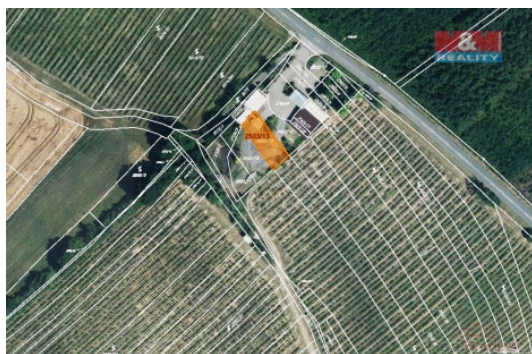

Prodej pozemku , zemědělská půda, Dolní Bojanovice (okres Hodonín)

M&M realty holding, a.s.

Prodej pole, 300 m², Dolní Bojanovice

ČÍSLO ZAKÁZKY: 864754 TYP ZAKÁZKY: prodej

LOKALITA: Dolní Bojanovice (okres Hodonín)

Prodej pole, 300 m², Dolní Bojanovice

Prodej pozemku o výměře 300 m² v katastru obce Dolní Bojanovice. Jedná se o ornou půdu, pozemek je dostupný z obecní cesty.

CENA: (za nemovitost) **467 000,- Kč**

Informace o nemovitosti

Stav objektu	velmi dobrý
Vlastnictví	osobní
Vlastní pozemek (m ²)	300
Umístění objektu	okrajová zástavba
Doprava	silnice autobus
Občanská vybavenost	Kulturní zařízení Sportovní areál
Parkování	u domu (veřejné)
Druh pozemku	zemědělská