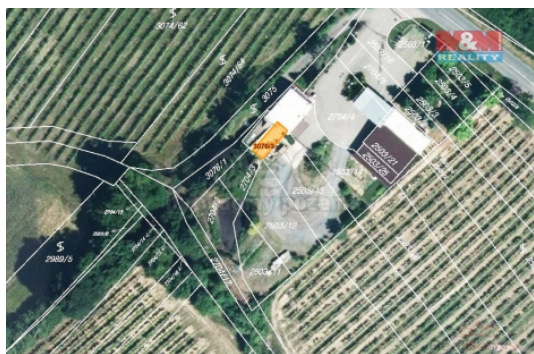

Prodej pozemku , určený pro komerční výstavbu, Dolní Bojanovice (okres Hodonín)

M&M reality holding, a.s.

Prodej komerčního pozemku, 35 m², Dolní Bojanovice

ČÍSLO ZAKÁZKY: 864782 TYP ZAKÁZKY: prodej

LOKALITA: Dolní Bojanovice (okres Hodonín)

Prodej komerčního pozemku, 35 m², Dolní Bojanovice

Prodej pozemku o výměře 35 m² v katastru obce Dolní Bojanovice. Jedná se o stavební parcelu, na které stojí stavba cizího vlastníka, pozemek je dostupný z obecní cesty.