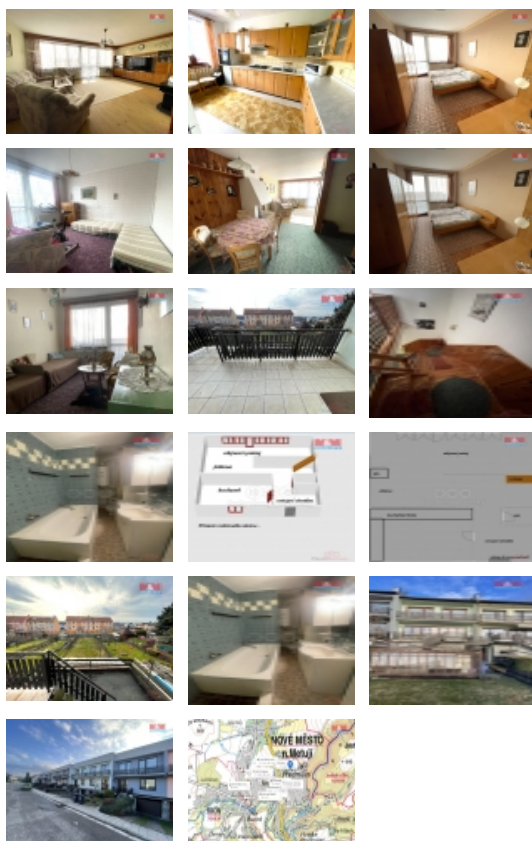

Informace o nemovitosti

Počet podlaží objektu	1
Druh objektu	cihlová
Stav objektu	velmi dobrý
Vlastnictví	osobní
Vlastní pozemek (m²)	284
Vybavení	sklep zahradka