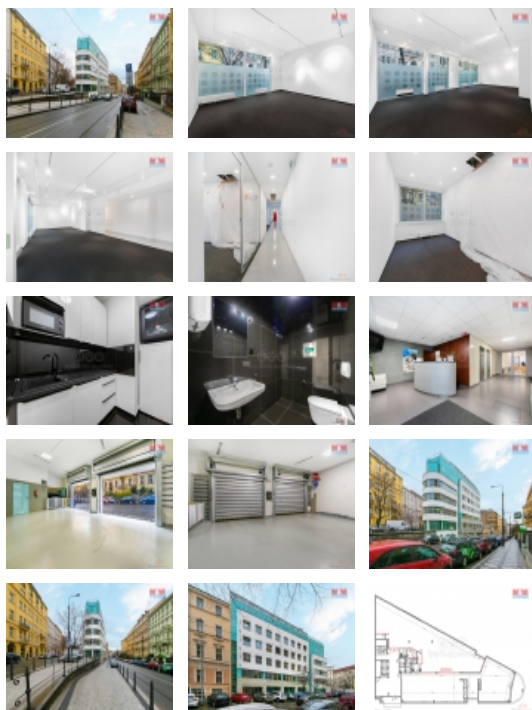

Pronájem moderních kancelářských prostor v přízemí budovy centra Prahy, ul. Bělehradská. Lokalita zajišťuje výbornou dostupnost. V budově se nachází chlazené prostory FCU jednotkami, vytápěné prostory vlastní, modernizovanou plynovou kotelnou, nové chladicí jednotky, strukturovaná kabeláž CAT5 a nezávisle chlazená místnost pro server, digitální domovní systém telefonů, bezklíčový čipový přístup, kamerový systém, denní recepce, noční ostraha, optické připojení na internet, sprcha pro cyklisty, kolárna, nový automatický parkovací systém včetně vozů SUV do 3t, 2 vysokorychlostní výtahy, kamerový bezpečnostní systém, ostraha. Cena nájmu je uvedena bez DPH. K nájmu se zvlášť hradí zálohy za dodávku tepla, chlazení, dodávku vody, stočné, náklady spojené se správou a provozem budovy, úklid společných prostor, pojištění nemovitosti.

Číslo podlaží v domě	1
Počet podlaží objektu	1
Druh objektu	cihlová
Stav objektu	velmi dobrý
Vlastnictví	osobní
Vybavení	výtah
Umístění objektu	centrum

Pronájem kanceláří, Praha 2, Vinohrady

Nemovitost nabízí